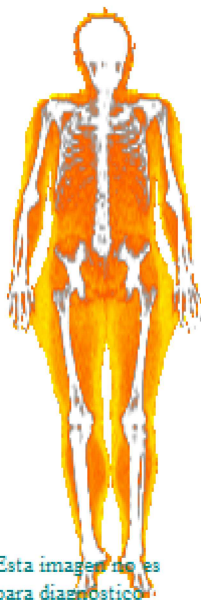

Ciente	Sexo	Origen	Fecha de nacimiento	Estatura	Peso	Medido
	Mujer	Blanco	18/02/1968	160,0 cm	58,0 kg	15/09/2014

Tendencia de forma

Esta imagen no es para diagnóstico

15/09/2014

Historial de la composición corporal (Región: Total)

Fecha de medición	Cambio vs.			Cambio vs.			Cambio vs.			%Grasa (%)	CMO (g)
	Masa Total (kg)	Línea base (kg)	Anterior (kg)	Masa de grasa (g)	Línea base (g)	Anterior (g)	Masa magra (g)	Línea base (g)	Anterior (g)		
15/09/2014	57,2	inicio	-	15.733	inicio	-	39.350	inicio	-	28,6	2.140